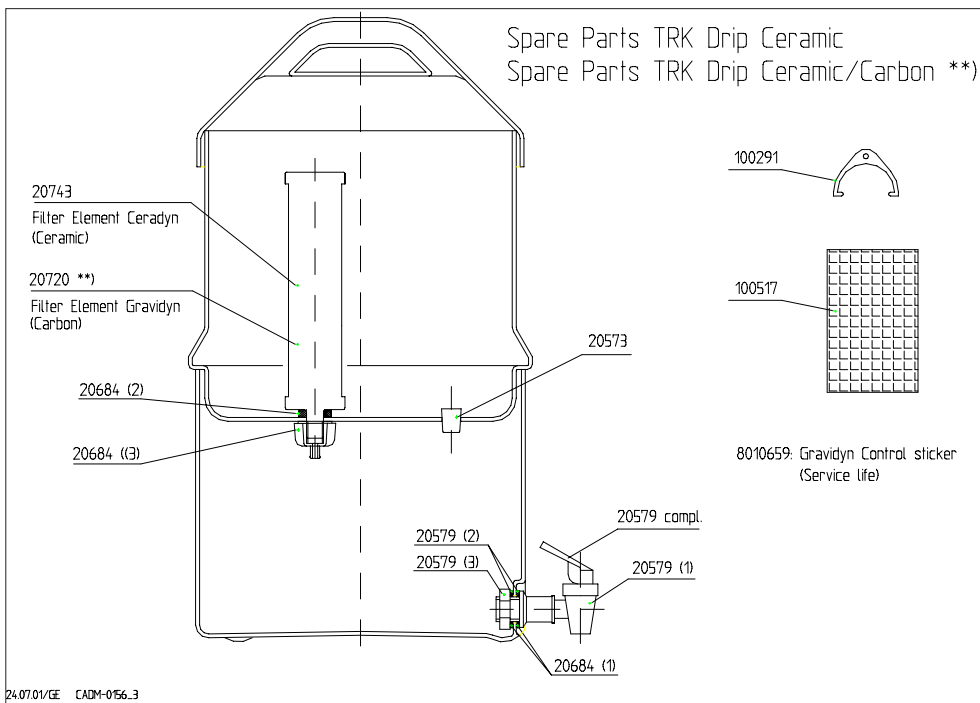

ERSATZTEILE

Wichtigste Ersatzteile

- 20743 Ersatzfilter
Ceradyn (Keramik)
- 20720 Ersatzfilter
Gravidyn (Keramik/
Aktivkohle)
- 20684 Kleinteilset
- 20579 Auslaufhahn

Informationen über Ersatzteile, die nicht in der Legende aufgeführt sind, erhalten Sie bei Ihrem Lieferanten für Katadyn Produkte.